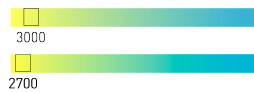

INTERIOR

DESCRIPCIÓN

FUENTE DE LED: INTERNA INTEGRADA

DISTRIBUCIÓN DE LUZ: DIRECTA SIMETRICA

SISTEMA ÓPTICO: APERTURA VARIABLE CON ÓPTICAS

MATERIALES: CUERPO DE ALUMINIO INYECTADO -
POLIMERO INYECTADO

TIPO DE LUMINARIA: LAMPARAS PARA MONTAR EN
ARTEFACTOS

IP20

COLORES

AR111 LED

AR111 PROFESIONAL LED

LE2012
LE2024

LE15CD
LE16CD

INFORMACIÓN TÉCNICA

CODIGO	POTENCIA	FLUJO	FORMATO	APERTURA	DIMERIZABLE	MEDIDAS	TEMPERATURA
LE2012	12 w	960 lm	AR111	12°		Ø111 x 68mm	3000 k
LE2024	12 w	960 lm	AR111	24°		Ø111 x 68mm	3000 k
LD2012	12 w	960 lm	AR111	12°	SI	Ø111 x 68mm	3000 k
LD2024	12 w	960 lm	AR111	24°	SI	Ø111 x 68mm	3000 k
LE15CD	15 w	1200 lm	AR111	8°	SI	Ø111 x 110mm	2700 k
LE16CD	15 w	1200 lm	AR111	24°	SI	Ø111 x 110mm	2700 k